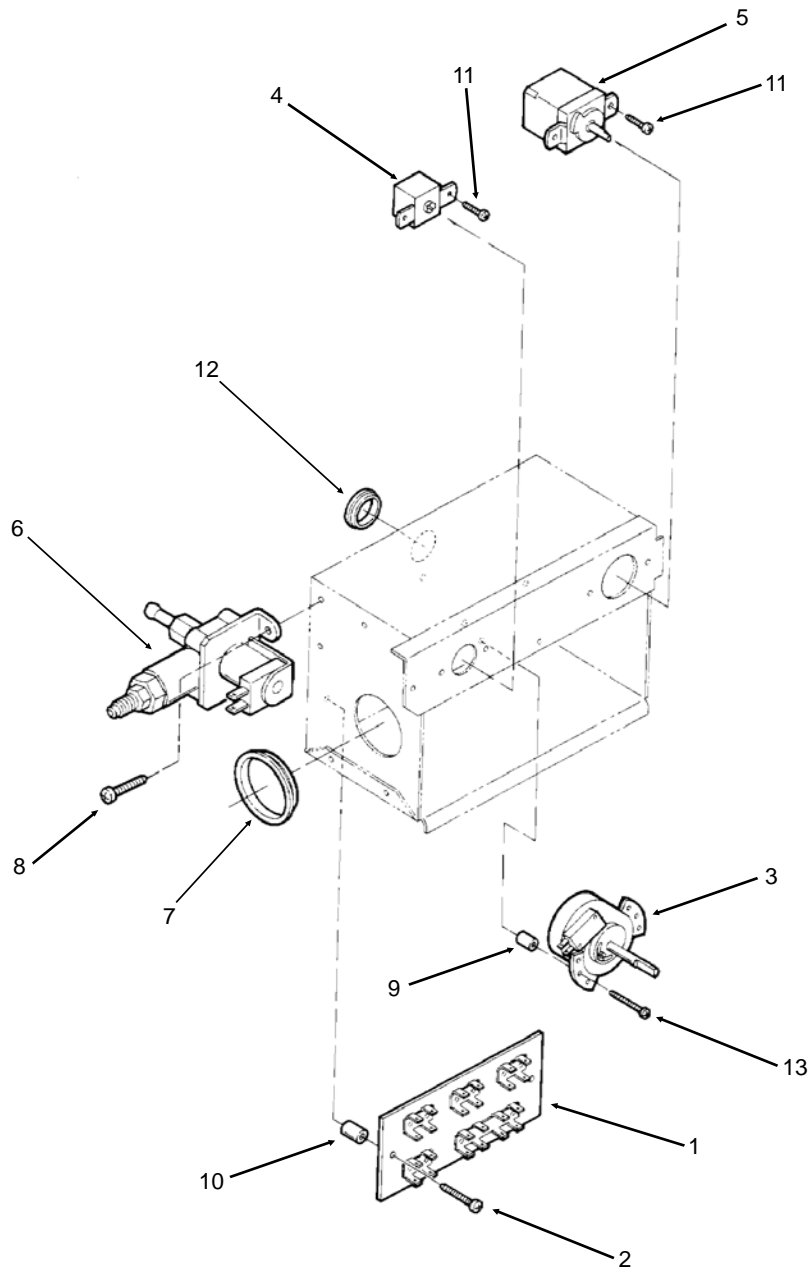

Item #	Part #	Description
22	A27028001	Tube Holder
23	A27027001	Copper Inlet
24	02172701	Clamp
25	A36892020	Drain Pump Kit, Complete (To convert gravity drain model to drain pump model.)
26	12250321	Drain Pump Only

CONDENSING UNIT

<u>Item #</u>	<u>Part #</u>	<u>Description</u>	<u>Item #</u>	<u>Part #</u>	<u>Description</u>
1	03140408	Screw (4)	11	18875210	Spacer
2	18371001	Fan Blade	12	18875211	Nut
3	A28798001	Fan Motor Bracket	13	18875212	Screw
4	12239601	Fan Motor	14	12121310	Bushing
5	02287101	Fan Shroud	15	13060900	Gasket (Req. 14-1/2")
6	18372901	Condenser	16	18877621	Compressor, Complete
7	18470028	Grommet	17	03153101	Screw (4)
8	03160801	Leg Leveler	18	A37732001	Top Base Plate
9	02249701	Clip	19	A28921001	Bottom Base Plate
10	A29015001	Bracket			

RESERVOIR

<u>Item #</u>	<u>Part #</u>	<u>Description</u>	<u>Item #</u>	<u>Part #</u>	<u>Description</u>
1	02247921	Curtain	8	13061708	O-Ring
2	A24155001	Curtain Stiffener	9	02270401	Spray Bar Assy
3	03140416	Screw	10	05059301	SS Nipple
4	02184100	Nozzle	11	13061701	O-Ring
5	A09543000	Spinner	12	02192301	Bin Insert
6	02184000	Jet Base	13	A22532000	Bin Insert Assy
7	A22518000	Cube Chute			

CONTROL BOX

<u>Item #</u>	<u>Part #</u>	<u>Description</u>	<u>Item #</u>	<u>Part #</u>	<u>Description</u>
1	A25981001	Terminal board	7	12121312	Bushing
2	03140307	Screw	8	03140317	Screw
3	12198021	Timer and Switch	9	02224206	Spacer
4	11050321	Cube Size Control	10	02224205	Spacer
5	11040721	Bin Level Control	11	03140317	Screw
6	12290721	Water Valve (includes fittings)	12	12121304	Bushing
	12241031	Coil only for above valve	13	03163802	Screw