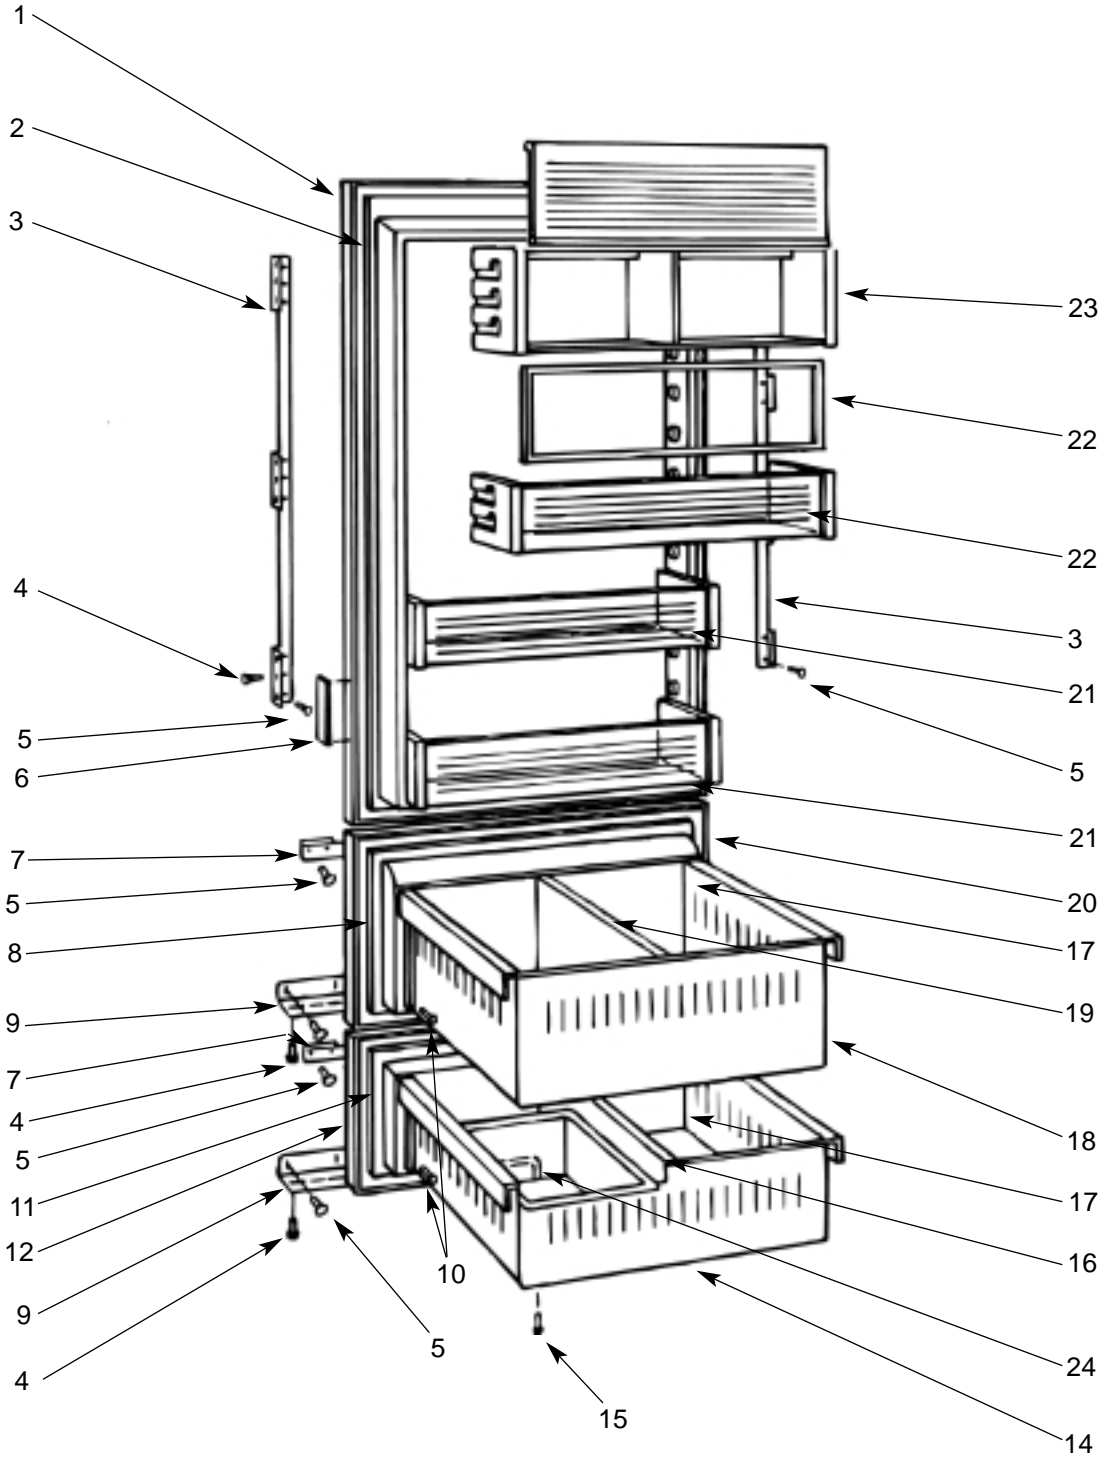

700TC/I DOOR VIEW