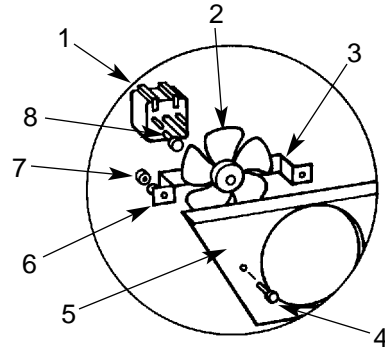

Condenser Fan